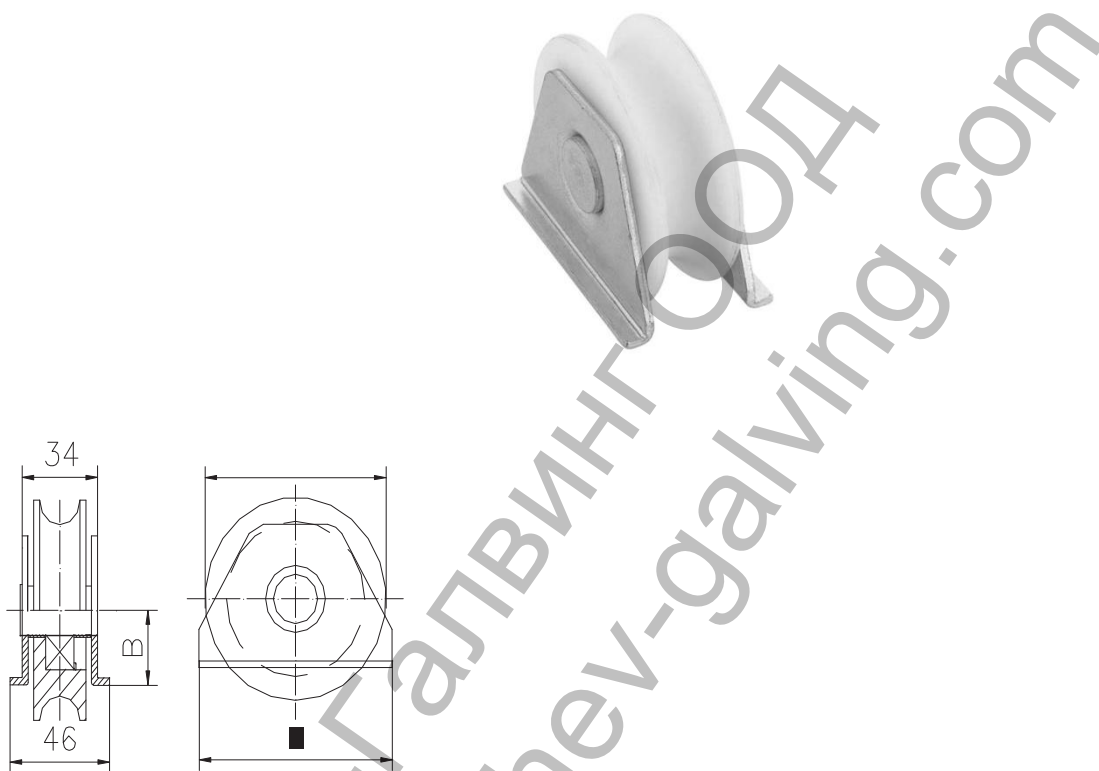

**Ролка Estebro® за плъзгачи се врати на стойка ф 90x20 мм, пластмасова, заваряване, U-20**

Cod	Dimens.	A	B	ØD			Peso Max. Kg
354	80x20	80	27	78	12	5,25	655
382	90x20	96	31	88	12	6,35	655
383	100x20	96	31	98	10	5,75	655
384	120x20	116	41	118	6	4,85	655
270	150x20	156	55	147	2	1,55	655

**Family:** Sliding door fittings

**Material:** Wheel of nylon PA6, axle of 11SMn30 steel, box of DD11 steel

**Finish:** Zinc-plated

**Maximum weight supported by the bearing\*:** 655 kg

**Description:** Nylon wheel with a box and a bearing 6204 2RS. It is installed in the sliding doors to let their displacement over the guide. The installation consists in fitting the wheel into the door's base and fixing it by welding.\*In perfect conditions of installation, usage and maintenance.

Продукт: [Ролка Estebro® за плъзгачи се врати на стойка ф 90x20 мм, пластмасова, заваряване, U-20](#)

Категория: [Плъзгачи се врати](#)

Бранд: [Estebro®](#)

Категория бранд: [Ролка Estebro®](#)